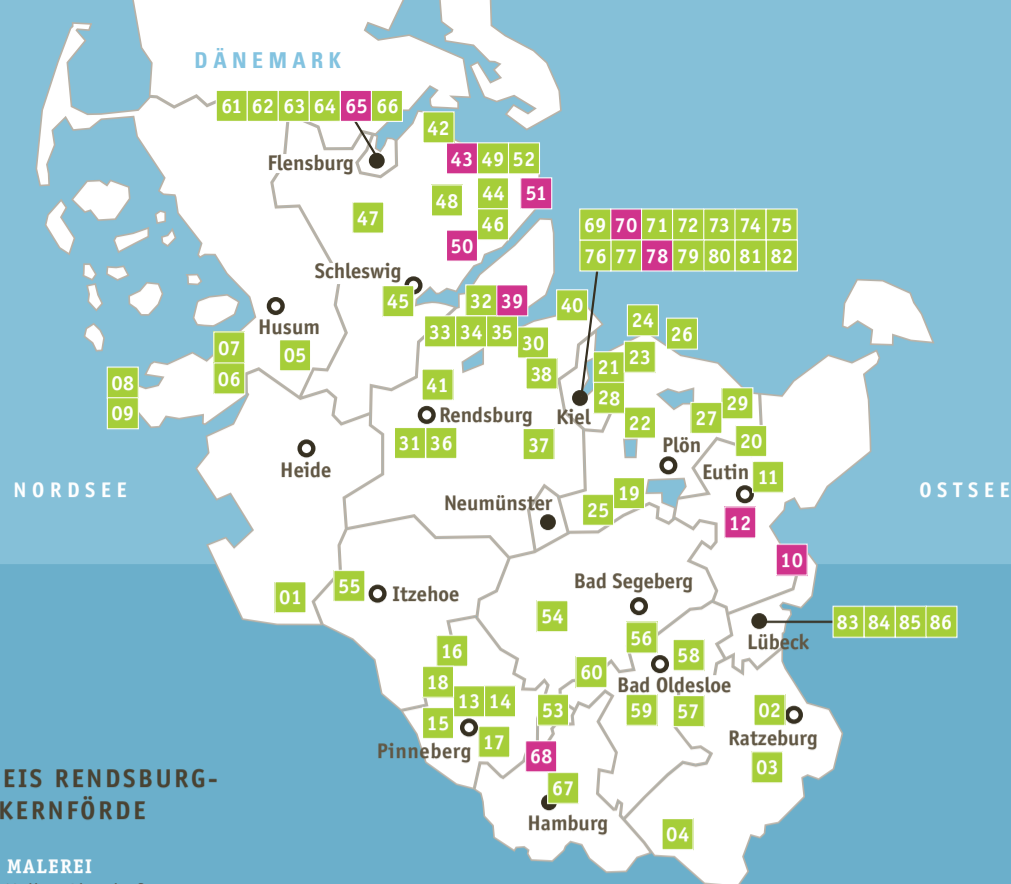

KREIS RENDSBURG-ECKERNFÖRDE

- **30 MALEREI**
  Volker Altenhof
  Brunnenbek 1
  24340 Eckernförde
  www.volker-altenhof.de
- **31 MALEREI**
  Renate Basten
  und Jürgen Baum
  Königinstraße 24
  24768 Rendsburg
  www.atelier4und20.de
- **32 MALEREI**
  Franck Blady
  Osterbekstraße 7
  24367 Osterby
  www.franckblady.com
- **SKULPTUR**
  Jo Kley [Gast]
  www.jokley.com
- **MALEREI**
  Franziska Stubenrauch [Gast]
  www.kbrd.de
- **33 MALEREI**
  Rosa Hipp
  Carlshöhe 44
  24340 Eckernförde
  rwhipp@online.de
- **34 ATELIERHAUS CARLSHÖHE 60**
  24340 Eckernförde
- **MALEREI**
  Kai Feddersen
  kai-feddersen.de
- **SKULPTUR**
  Birgit Lindemann [Gast]
  birgit-lindemann.com
- **MALEREI, GRAFIK**
  DENK!RAUM
  Monika Rathlev und
  Marlies Rzakiewicz
  www.monikarathlev.de
  www.rzakiewicz.de
- **TEXTIL**
  Lise Frølund [Gast]
  www.lisefrolund.dk
- **KERAMIK**
  Heike Jacobsen [Gast]
  www.heikejacobsen.dk
- **MALEREI, FOTO**
  Mona Strehlow [Gast]

- **35 ATELIERHAUS CARLSHÖHE 78**
  24340 Eckernförde
- **MALEREI, GRAFIK**
  Corinna Kraus-Naujeck
  Atelier 10
  www.leckerkunst.de
- **MALEREI**
  Dagmar Petersen
  Atelier 2
  www.dagmarpetersen.de

- **36 SKULPTUR, FOTO**
  Ateliergalerie [Der Loksuppen]
  Dr. Berthold Grzywatz
  Am Kreishafen 35
  24768 Rendsburg
  www.berthold-grzywatz.de

- **37 MALEREI, KERAMIK**
  Susanne Kallenbach
  und Clemens Franke
  Ranzel 5
  24242 Felde
  www.kallenbach-keramik.de

- **38 MALEREI**
  Heino Karschewski
  Jägerwinkel 14
  24214 Gettorf
  www.art-hk.de

- **39 INSTALLATION, KERAMIK**
  Susanne Juliette Koch
  Dorfstraße 35
  24367 Osterby
  www.susanne-juliette-koch.de
- **SKULPTUR**
  Jörn Brede
  www.jörn-brede.de
- **TEXTIL**
  Susanne Lein

- **40 SKULPTUR**
  Ulrike Lohmeyer-Boysen
  An der Schule 9
  24229 Surendorf
  lohmeyer-boysen@web.de

- **41 GRAFIK, SKULPTUR**
  Jutta Reichelt
  Auknüll 2g
  24791 Alt Duvenstedt
  sh-kunst.de

KREIS SCHLESWIG-FLENSBURG

- **42 MALEREI, OBJEKT**
  Susanne Cleemann
  Am Noor 10
  24960 Glücksburg
  www.susannecleemann.de
- **43 HOLZ**
  Katja de Vries
  Bahnhofstraße 6
  24977 Ringsberg
  www.gestaltung-und-holz.de
- **FOTO**
  Eric Matern [Gast]
  www.traumaberatung.info
- **SCHMUCK**
  Trude Wendelstein [Gast]
  www.trudewendelstein.de
- **44 MALEREI, GRAFIK**
  Gisela Fack
  Möllmarker Schweiz 3
  24966 Sörup-Möllmark
- **45 KUNST + ATELIERGEMEINSCHAFT**
  Callisenstraße 27
  24837 Schleswig
- **MALEREI, GRAFIK**
  Margot Hauk
  www.margothauk.eu
- **MALEREI, OBJEKT**
  Sigrun Jakubaschke
  www.jakubaschke.com
- **MALEREI**
  Karla Reckmann
  karla-reckmann.de
- **46 MALEREI**
  Astrid Hübbe
  Krämerstein 3
  24405 Mohrkirch
  www.amhuebbe.de
- **OBJEKT, SKULPTUR**
  Andrea Gose
  www.gose-bildhauerin.de

- **47 OBJEKT, INSTALLATION**
  Atelier Anka und Anders
  Anka Landtau
  Bellig 4a
  24891 Struxdorf
  www.anka-landtau.de

- **48 MALEREI, SKULPTUR**
  Wolf Lützen
  Schulstraße 1
  24405 Mohrkirch
  luetzen@web.de
- **OBJEKT**
  Corinna Stupka [Gast]

- **49 MALEREI, OBJEKT**
  Eva-Maria Mehrgardt
  Glücksburger Straße 25
  24977 Ringsberg
  www.bilwiz.info

- **50 KERAMIK**
  Imke Splittgerber
  Affegünt 2
  24392 Boren
  www.imke-splittgerber.de

- **51 SCHMUCK, OBJEKT**
  Uli Stempel und
  Michael Marklowsky
  Gut Drült 4
  24409 Stoltebüll
  www.cyrano-schmuckdesign.de