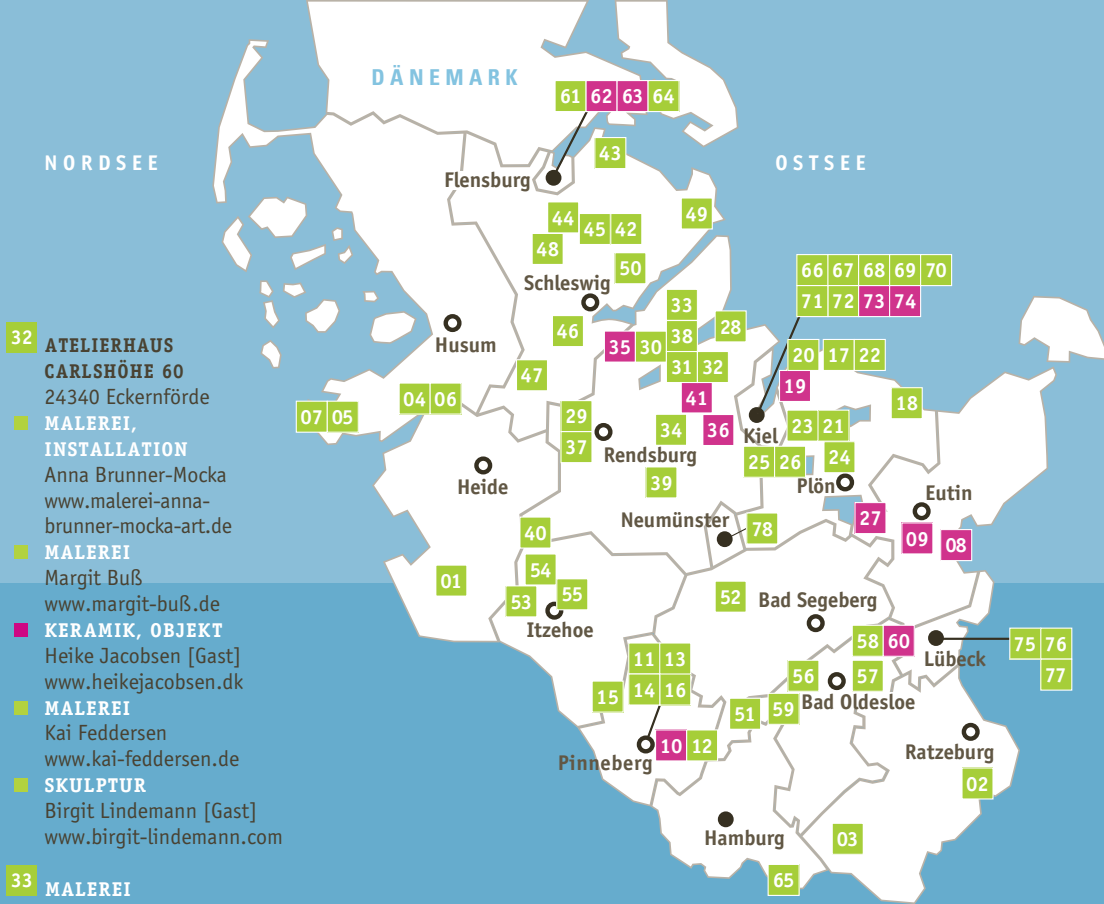

- 28 MALEREI**
Volker Altenhof
Brunnenbek 1 | 24340 Altenhof
www.volker-altenhof.de

- 29 MALEREI, SKULPTUR**
Renate Basten und Jürgen Baum
Königinstr. 24 | 24768 Rendsburg
www.atelier4und20.de

- GRAFIK, TEXTIL**
Paula Kaniewska [Gast]
paulakaniewska.carbonmade.com

- 30 MALEREI**
Franck Blady
Osterbekstr. 7 | 24367 Osterby
www.franckblady.com

- METALL**
Edda Jessel [Gast]
www.meister-edda.de

- 31 MALEREI**
Sabine Bovensiepen
Carlshöhe 78, 1. Stock ü. Galerie
24340 Eckernförde
sabine-bovensiepen-malerei.de