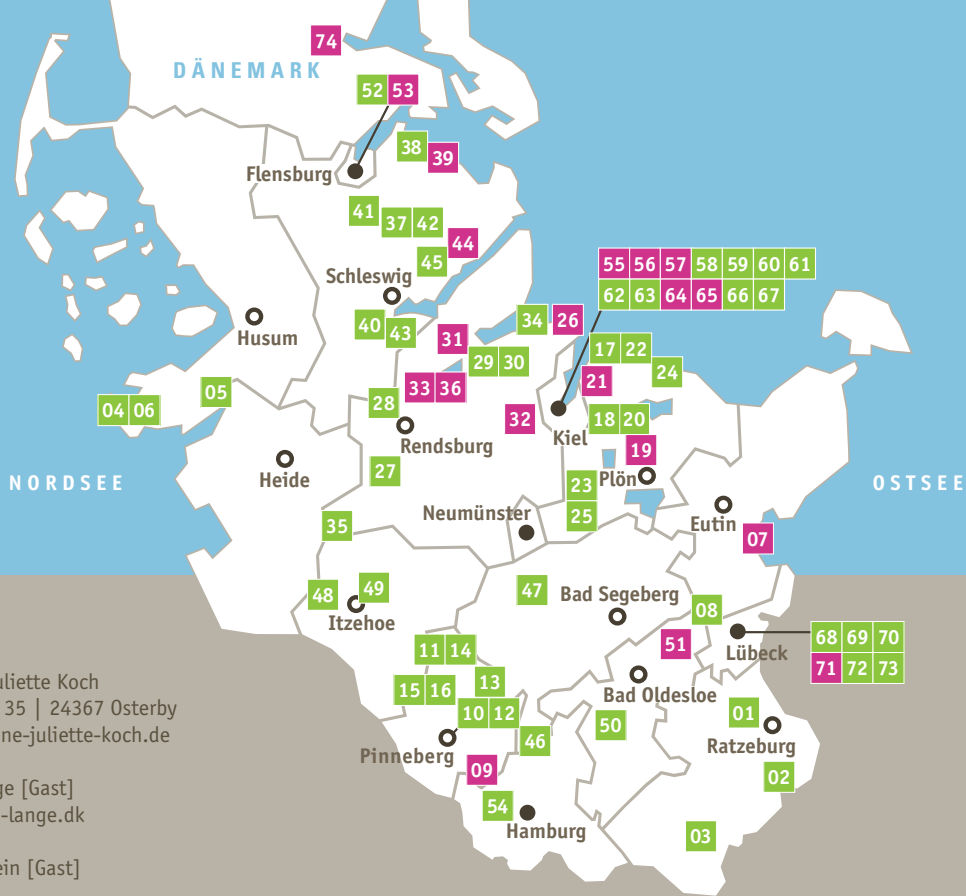

31 KERAMIK
Susanne Juliette Koch
Dorfstraße 35 | 24367 Osterby
www.susanne-juliette-koch.de
KERAMIK
Susan Lange [Gast]
www.susan-lange.dk
TEXTIL
Susanne Lein [Gast]

32 KERAMIK
Eva Koj | Dorfstraße 15
24247 Mielkendorf
www.keramik-eva-koj.de
TEXTIL
Barbara Diabo [Gast]
www.diabo-textil.de
METALL
Maria Konschake [Gast]
www.maria-konschake.de

33 KERAMIK, OBJEKT
Inke und Uwe Lerch
Möhlenbarg 3 | 24794 Bünsdorf

34 KERAMIK, SKULPTUR
Ulrike Lohmeyer-Boysen
An der Schule 9
24229 Surendorf/Schwedeneck
www.lohmeyer-boysen.de
GRAFIK
Helene Brun [Gast]
GRAFIK
Sabine Rieck [Gast]
GRAFIK
Heil Uber [Gast]

35 MALEREI
Rufina Schröter
Dorfstraße 51 | 25557 Bornholt
www.rufina-schroeter.de
MALEREI, GRAFIK
Anne Lildholdt Jensen [Gast]
www.atelier-etch.dk

36 OBJEKT
Buchwerk Sigrid Vollmer
Dorfstraße 12 / Alte Schule
24363 Holtsee
www.sv-buchwerk.de

KREIS SCHLESWIG-FLENSBURG

37 KERAMIK, MALEREI
Uschi Bramke und Michael Schulte
Toft 12a | 24405 Rügge
www.bramke.de
FOTO/VIDEO
Horst Bielenberg [Gast]
MALEREI
Silke Gebauer-Jorzick [Gast]
KERAMIK
Karin Martensen [Gast]
METALL
Uli Stempel und
Michael Marklowsky [Gäste]
www.cyrano-schmuckdesign.de

38 MALEREI, OBJEKT
Susanne Cleemann
Am Noor 10 | 24960 Glücksburg
www.susannecleemann.de

39 HOLZ
Katja de Vries
Bahnhofstr. 6 | 24977 Ringsberg
www.gestaltung-und-holz.de
OBJEKT, HOLZ
Gabi Pfannenstiel [Gast]
www.gabi-pfannenstiel.de
METALL
Trude Wendelstein [Gast]
www.trudewendelstein.de

40 MALEREI
Christine Erasmi-Hoffmann
Norderholt 18
24850 Hüsby bei Schleswig
erasmi-hoffmann@gmx.de

41 MALEREI, GRAFIK
Gisela Fack
Möllmarker Schweiz 3
24966 Sörup-Möllmark

42 MALEREI
Martina Grützmacher
Esgrusschauby 53 | 24402 Esgrus

43 MALEREI, SKULPTUR
Helmut R. Klein
Strandweg 7
24857 Borgwedel/Stexwig
www.helmutrklein.com

44 KERAMIK
Imke Splittgerber
Affegünt 2 | 24392 Boren
www.imke-splittgerber.de
OBJEKT
Jörn Brede [Gast]

45 MALEREI, FOTO/VIDEO
Mona Strehlow
Zum Weim 20 | 24888 Steinfeld
www.bbk-schleswig-holstein.de

KREIS SEGEBERG

46 MALEREI
Jolind Kaczmarz
Friedrichsgaber Weg 414
22846 Norderstedt
home.wt.net.de/~jkaczmarz

47 MALEREI, SKULPTUR
Bettina Malinowski
Weide 4 | 24576 Bimöhlen
www.art-bettina-malinowski.de

KREIS STEINBURG

48 METALL, OBJEKT
Sabine Kramer
Nortorf 10 | 25554 Nortorf
www.kramer-sabine.de

49 MALEREI, OBJEKT
Michael Staats
Feldschmiede 32 | 25524 Itzehoe
www.m-w-staats.de

KREIS STORMARN

50 MALEREI, GRAFIK
Hans-Hinnerk Rohde
Flogensee 10 | 23843 Neritz

51 KERAMIK
Brigitte Storck
Bundesstr. 17 | 23858 Stubbendorf
www.brigittestorckkeramik.de
HOLZ, OBJEKT
Ulrike Dillig [Gast]
www.ulrikedillig.de

STADT FLENSBURG

52 INSTALLATION, FOTO/VIDEO
Atelier Antje Fuchs
Antje Fuchs | Nordergraben 26
24937 Flensburg