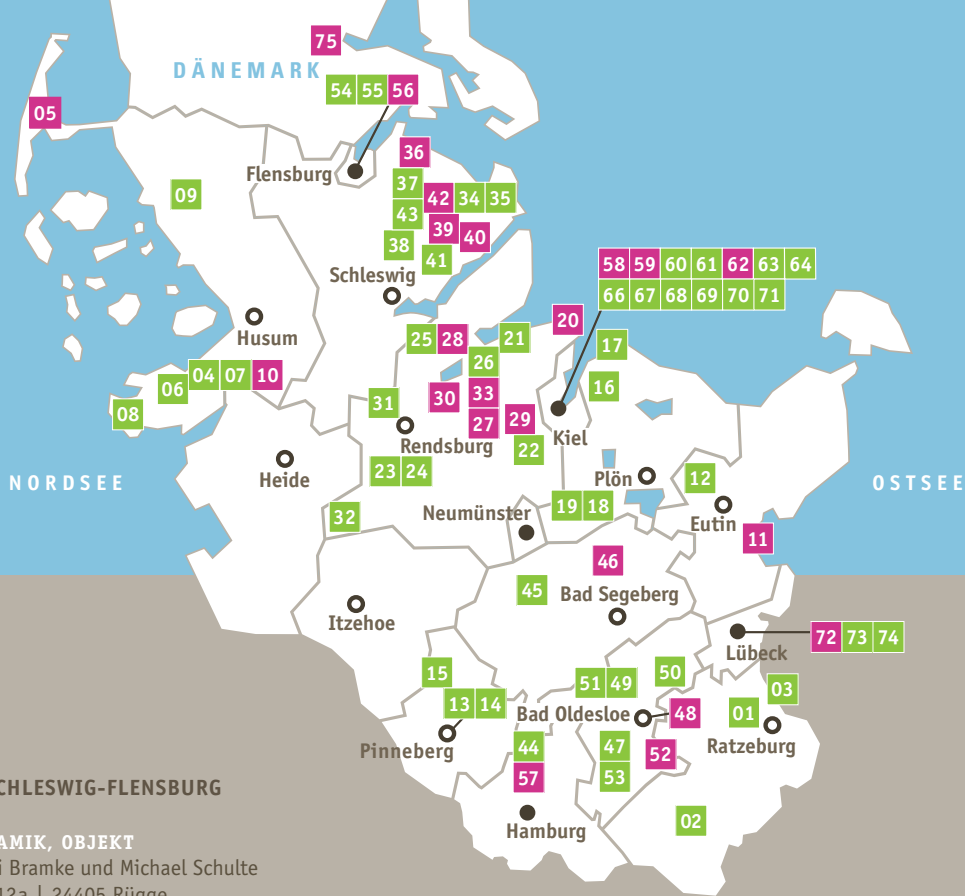

KREIS SCHLESWIG-FLENSBURG

34 KERAMIK, OBJEKT
Uschi Bramke und Michael Schulte
Toft 12a | 24405 Rügge
www.bramke.de
FOTO/VIDEO
Karin Baum [Gast]

35 MALEREI
Susanne Cleemann
Am Noor 10 | 24960 Glücksburg
www.susannecleemann.de

36 HOLZ
Atelier Katja de Vries
Bahnhofstraße 6 | 24977 Ringsberg
www.gestaltung-und-holz.de
METALL, HOLZ
Gabi Pfannenstiel [Gast]
www.gabi-pfannenstiel.de
METALL
Trude Wendelstein [Gast]
www.trudewendelstein.de

37 GRAFIK
Gisela Fack
Möllmarker Schweiz 1 und 3
24966 Sörup
FOTO/VIDEO
Heinrich Klang [Gast]
www.licht-bilder.info

38 SKULPTUR, INSTALLATION
Anka Landtau
Bellig 4 | 24891 Struxdorf
www.anka-und-anders.de

39 KERAMIK
Hannes Matzen
Babbestraße 3 | 24405 Mohrkirch
www.kerawerk-matzen.de

40 KERAMIK
Imke Splittgerber
Affegünt 2 | 24392 Boren
www.imke-splittgerber.de
OBJEKT
Andrea Gose [Gast]
www.galeriegarten-gulde.de

41 MALEREI, FOTO/VIDEO
Mona Strehlow
Zum Weim 20
24888 Steinfeld
www.bbk-schleswig-holstein.de

42 METALL, OBJEKT
Atelieregemeinschaft
Uli Stempel u. Michael Marklowsky
Gut Drült | 24409 Stoltebüll
www.cyrano-schmuckdesign.de
METALL
Hanne Bay-Lührssen [Gast]
www.bayluehrssen.eu
KERAMIK, OBJEKT
Katharina Böttcher [Gast]
www.kabo-keramik.de
TEXTIL
Barbara Diabo [Gast]
barbara.diabo@web.de

43 MALEREI, OBJEKT
Friederike Thomaschki
Hauptstraße 17
24986 Mittelangeln/OT Rüde
www.kunstfried.wordpress.com
OBJEKT
Inge von Krottnauer [Gast]

KREIS SEGEBERG

44 SKULPTUR, MALEREI
Jolind Kaczmarz
Friedrichgaber Weg 414
22846 Norderstedt
home.wt.net.de/~jkaczmarz

45 SKULPTUR, MALEREI
Bettina Malinowski
Weide 4 | 24576 Bimöhlen
www.art-bettina-malinowski.de

46 HOLZ
Richard Schillings
Mühlenberg 25 | 23827 Garbek
www.richard-schillings.de
TEXTIL
Natalia u. Andreas Möller [Gäste]
www.moeller-hamburg.com

KREIS STORMARN

47 MALEREI, GRAFIK
Kunstkreis Bargteheide
Hannelore Beckers
Bahnhofstraße 21
22941 Bargteheide
www.kunstkreis-bargteheide.de

48 SKULPTUR, OBJEKT
Dieter Geike
Kneeden 7
23843 Bad Oldesloe
www.mosaik-und-licht.de

49 FOTO/VIDEO
Uwe Greiß
Im Grund 5 | 23843 Tralau
uwe.greiss@gmx.de

50 GRAFIK, SKULPTUR
Thomas Helbing
Lokfeld 12 | 23858 Barnitz
www.thhelbing.de

51 MALEREI, GRAFIK
Hans-Hinnerk Rohde
Floggensee 10 | 23843 Neritz
hinnerkrohde@gmail.com

52 KERAMIK
Brigitte Storck
Bundesstraße 17
23858 Stubbendorf
www.brigittestorckkeramik.de

53 MALEREI, SKULPTUR
Hinnerk Wehberg
Ziegeleiweg 5
22952 Lütjensee
wehberg@freitagssalon.com
MALEREI, SKULPTUR
Studio Wehberg [Gast]
www.buero-wehberg.de

STADT FLENSBURG

54 FOTO/VIDEO, OBJEKT
Atelier Antje Fuchs
Nordergraben 26
24937 Flensburg
www.antjefuchs.de
INSTALLATION, FOTO/VIDEO
Atelier Karin Mohrdieck
www.karin-mohrdieck.de

55 MALEREI
Christian Ristau
Am Pferdewasser 4
24937 Flensburg
www.cristau.de