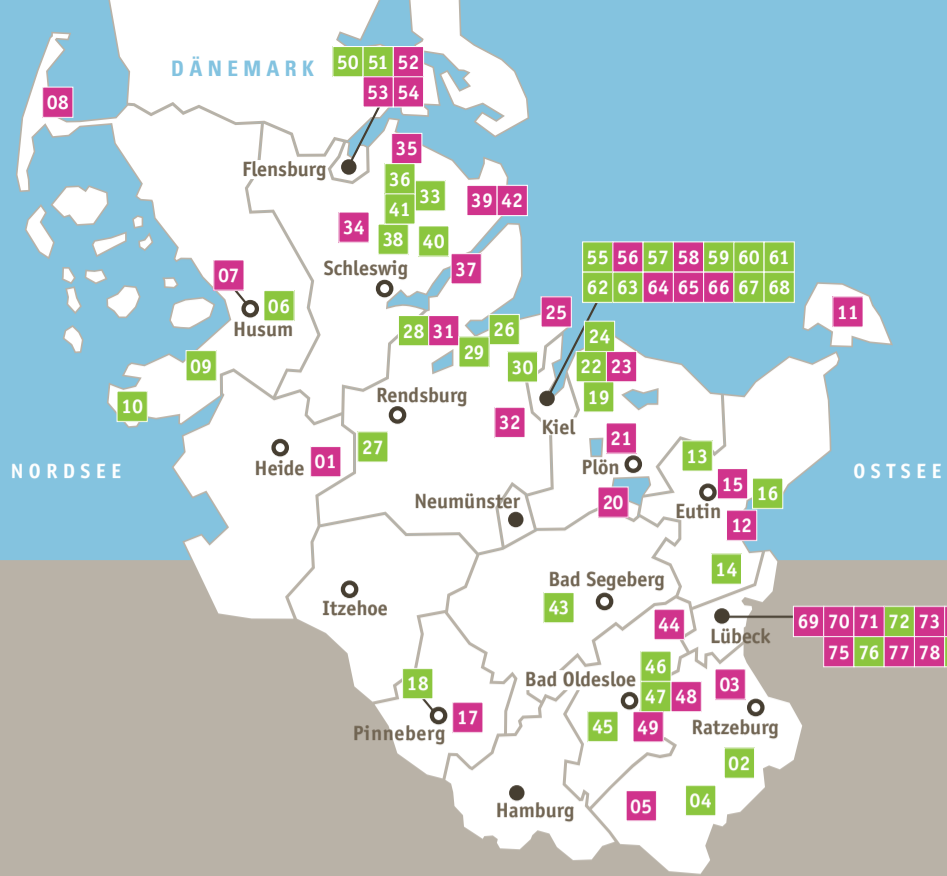

KREIS DITHMARSCHEN

01 MALEREI, SKULPTUR
Galerie Nordlicht
Eve Wiemer
Schulstraße 1 | 25767 Bunsow
www.galerie-nordlicht.de

KREIS HERZOGTUM LAUENBURG

02 KERAMIK
Almuth Grätsch
Wasserkrüger Weg 25
23879 Mölln
agraetsch@LHW-zukunft.de

03 MALEREI
Bruni Jürss
Dorfstraße 40
23911 Buchholz am Ratzeb. See
www.bruni-jueress.de

04 KERAMIK
Roswitha Winde-Pauls
Gut Wotersen 12 | 21514 Wotersen
www.winde-pauls.de

05 MALEREI
Katrin Zimmer
Lindenstraße 27 | 21521 Aumühle
www.katrin-zimmer.de

KREIS NORDFRIESLAND

06 MALEREI
Rosa Marie Breitbach
Rott 7 | 25872 Ostenfeld
www.robreitbach.jimdo.com

07 METALL
Silke Lazarevic
Immensee 10 | 25813 Husum
www.silke-schmuck.de

08 METALL
Edda Raspé
Tärpstig 15 | 25980 Morsum/Sylt
www.edda-raspe.de

09 MALEREI, GRAFIK
AR.T Atelier
Anke Richter-Teubler
Ostergrabenstraße 12
25840 Friedrichstadt
www.atelier-friedrichstadt.de

10 MALEREI, GRAFIK
Erhard Schiel
Bövergeest 87a
25826 St. Peter-Ording
www.erhard-schiel.de

KREIS OSTHOLSTEIN

11 KERAMIK
Christa Bänfer
Burg Niendorfer Straße 12
23769 Fehmarn
christabaenfer@web.de

12 METALL
Silvia Bunke
Dorfstraße 25 | 23683 Haffkrug
www.schmuckundtexte.de
TEXTIL
Elke Meyer-Stonies [Gast]
www.seidenschals.de
KERAMIK
Katrin Schober [Gast]
www.schoberkeramik.de

13 FOTO/VIDEO, INSTALLATION
Hildegard Grenzemann-Spiller
Hafkamp 1 | 23714 Bad Malente
www.hildegard-grenzemann-spiller.de

14 MALEREI, GRAFIK
Handwerkshof
Titia Ohlhaver-Schiller
Pohnsdorfer Straße 5
23611 Bad Schwartau
www.ohlhaver-designer.de

15 METALL
Martin Otte
Schusterweg 2a
23701 Groß Meinsdorf
www.otteeutin.de

16 MALEREI, GRAFIK
Kunsthaus
Christa Wächtler
Prof. Haas-Straße 29
23730 Sierksdorf
www.christawaechter.foerderverein-bildende-kunst-oh.de

KREIS PINNEBERG

17 METALL
Karen Knickrehm
Halstenbeker Weg 48
25462 Rellingen
karen@knickehm-online.de

18 OBJEKT, FOTO/VIDEO
atelier.kunstremise.mioq
Marion Kamp Otto-Quoos
Fahltskamp 30 | 25421 Pinneberg
www.mioq.de
INSTALLATION, FOTO/VIDEO
Birgit Bornemann [Gast]
www.birgit-bornemann.de
OBJEKT
Inken N. Woldsen [Gast]

KREIS PLÖN

19 GRAFIK, MALEREI
Karin Hilbers
Zum See 1 | 24232 Jasdorf
www.karin-hilbers.culturebase.org

20 KERAMIK
Karina Klamp
Am Kamp 7 | 24326 Sepel
www.keramik-karina-klamp.de

21 METALL
Isabel und Kurt Lange
Am Schloss Bredeneek 1a
24211 Lehmkuhlen
www.werkstaettenlange.de

22 MALEREI
Anne Mader | Dorfplatz 4
24226 Heikendorf

23 OBJEKT
Cornelia Patz-Nahm
Ernst-Wiese-Straße 10
24226 Heikendorf
www.papier-in-form.de
KERAMIK
Katharina Böttcher [Gast]
www.kabo-keramik.de

24 GRAFIK
Birgit Rautenberg-Sturm
Ellernbrook 2 | 24235 Stein
www.kystprik.de

KREIS RENDSBURG-ECKENFÖRDE

25 METALL
Suse Albrecht
Eichendorffstr. 8a | 24229 Strande
www.suse-albrecht.de

26 MALEREI
Volker Altenhof
Brunnenbek | 24340 Altenhof
voaltenhof@aol.com